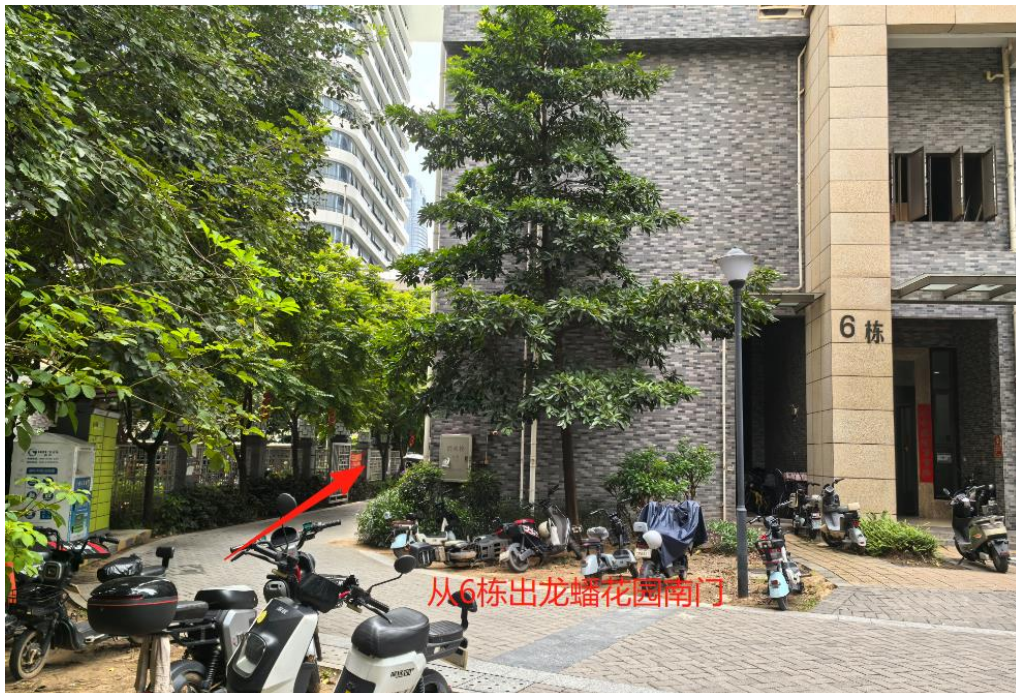

南方财经大厦交通指引

公司地址：广州市天河区员村街道春融三路 7 号南方财经大厦。

交通指引：

方式一、地铁

地铁 5 号线，前往车陂南站（A 出口），出站后按图示指引到达南方财经大厦。

方式二、打车

打车前往龙蟠花园南侧美宜佳，步行约 50 米到达南方财经大厦。

方式三、自驾车（南财外围停车场-无需报备）

可导航至“龙蟠花园地下停车场”，负一楼、负二楼皆可临时停车，尽量在 A06 栋附近停车，距离人行出口最近，临时停车一小时 5 元，60 元封顶。具体图示如下：

由此门进电梯上1楼

从6栋出龙蟠花园南门

方式四、自驾车（南财停车场-需要报备）

可导航至“南方财经大厦”，或按照下图路线进入南方财经大厦停车场。

3号门步行至南方财经大厦指引：

一楼出入通行登记扫码：

一楼大堂通行二维码扫码处：