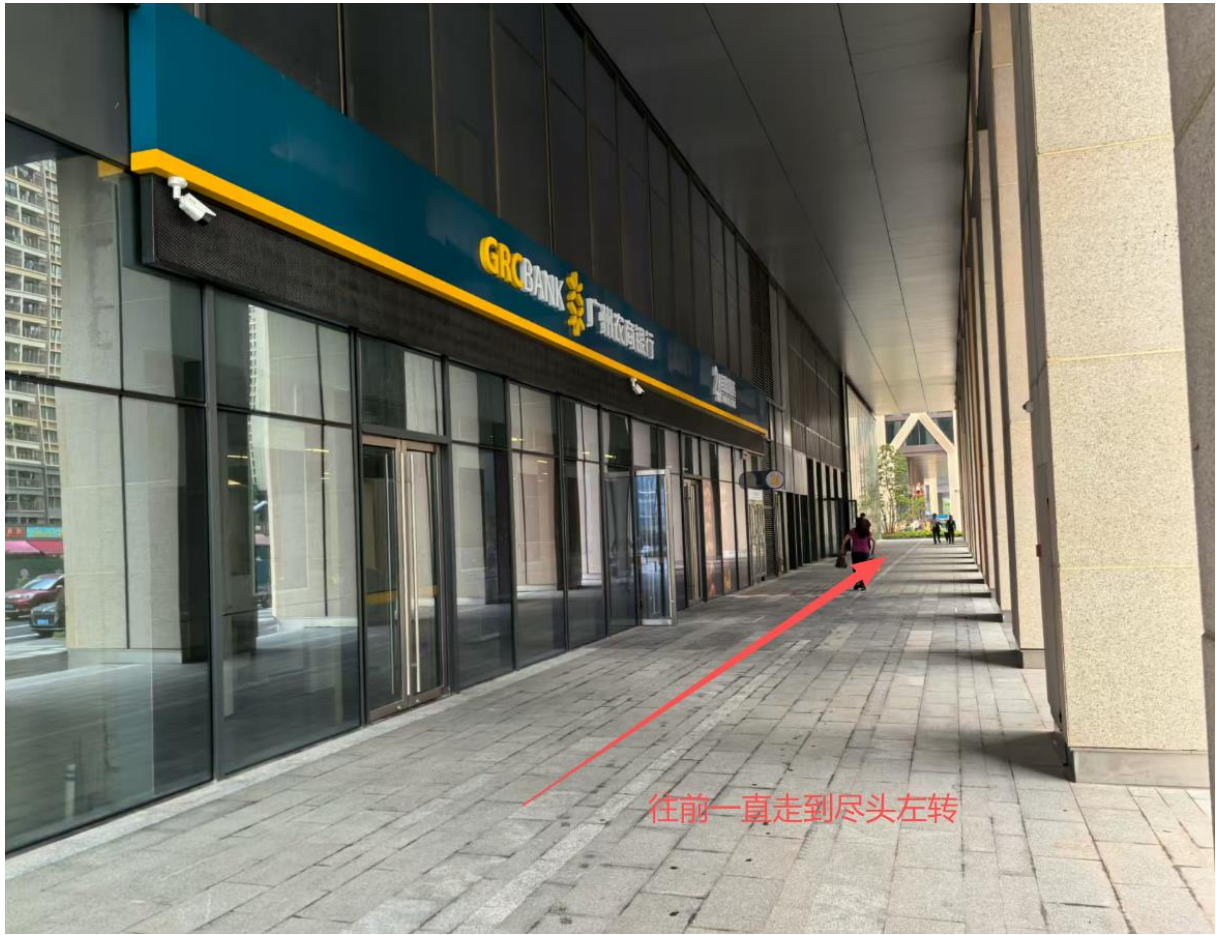

南方财经大厦交通指引

公司地址：广州市天河区员村街道春融三路 7 号南方财经大厦。

交通指引：

方式一、地铁

地铁 5 号线，前往车陂南站（A 出口），出站后按图示指引到达南方财经大厦。

方式二、打车

打车前往龙蟠花园南侧美宜佳，步行约 50 米到达南方财经大厦。

方式三、自驾车（南财外围停车场-无需报备）

可导航至“龙蟠花园地下停车场”，负一楼、负二楼皆可临时停车，尽量在 A06 栋附近停车，距离人行出口最近，临时停车一小时 5 元，60 元封顶。具体图示如下：

由此门进电梯上1楼

从6栋出龙蟠花园南门

方式四、自驾车（南财停车场-需要报备）

可导航至“南方财经大厦”，或按照下图路线进入南方财经大厦停车场。

3号门步行至南方财经大厦指引：

一楼出入通行登记扫码：

一楼大堂通行二维码扫码处：

31 楼门口通行二维码扫码处：